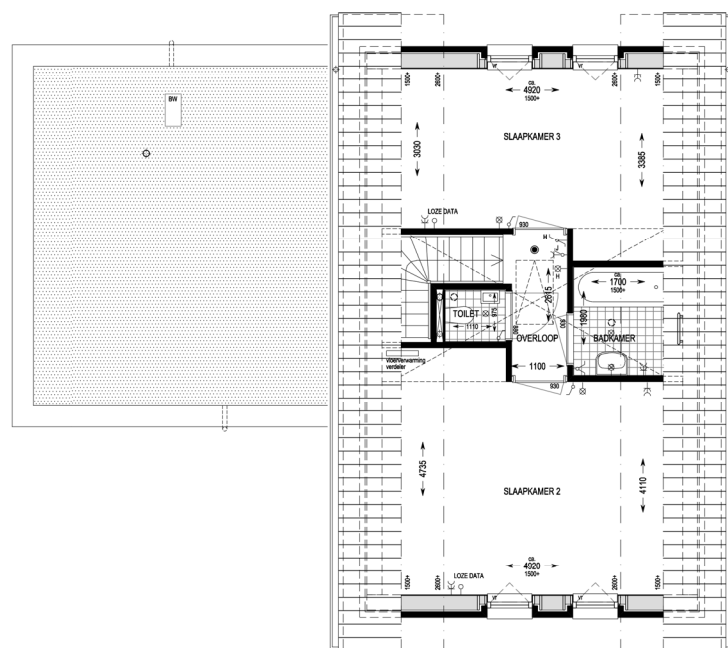

eerste verdieping