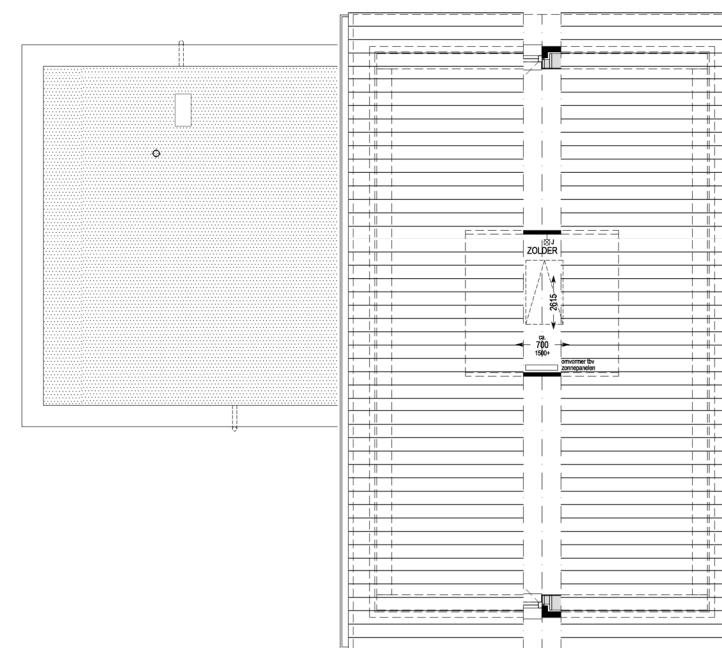

tweede verdieping

Materialen

Renvooi